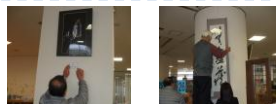

日時：2月21日(土)午後7時～

やさしい詩と
すてきな音楽で
楽しい時間を
お過ごしください

「春語りのつどい」

日時：3月7日(土)午後7時～

場所はどちらも【中島文化センター研修室】です

語りへの会
「いろりの火の会」の
発表会です

毎月23日は
「うちどくの日」

「本読もう」
ぼく声かけて
テレビきえ

2月の定例行事

どなたでも
お気軽にご参加
ください!!

中央図書館

- としよかんクラブ(要申込)
2月7日(土)10:30～
- だっこだっこのおはなし会
(乳幼児対象)
2月9日(月)11:00～
- 土ようおはなし会
(幼児・小学生対象)
2月28日(土)11:00～

本府中図書館

- ぴよぴよのおはなし会
(乳幼児対象)

田鶴浜図書館

- つるちゃんおはなし会
(幼児・小学生対象)